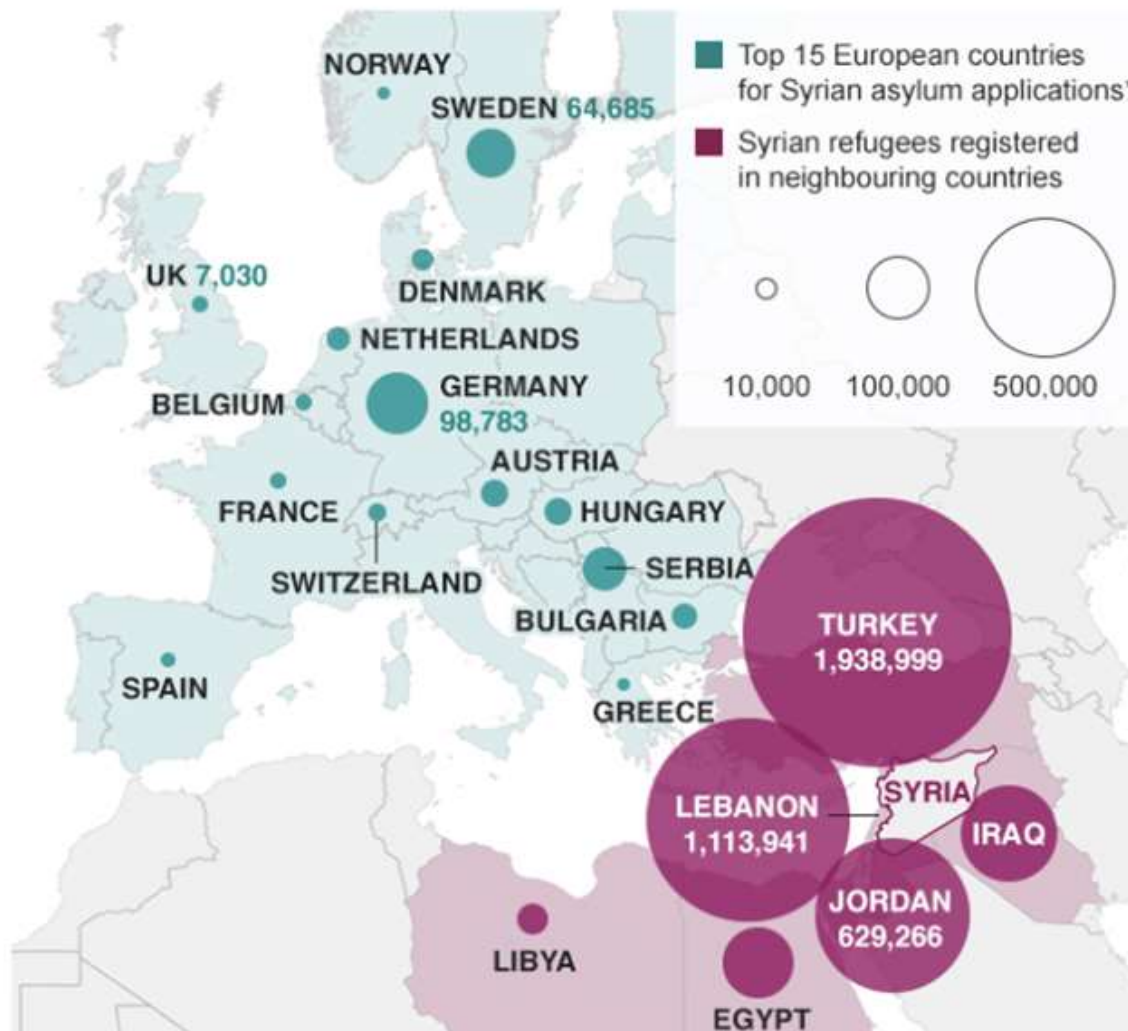

Uprchlíci ze Sýrie (4/2011 – 6/2015)

Syrian refugees in neighbouring countries and Europe

*Asylum applications by Syrian nationals from April 2011 to June 2015