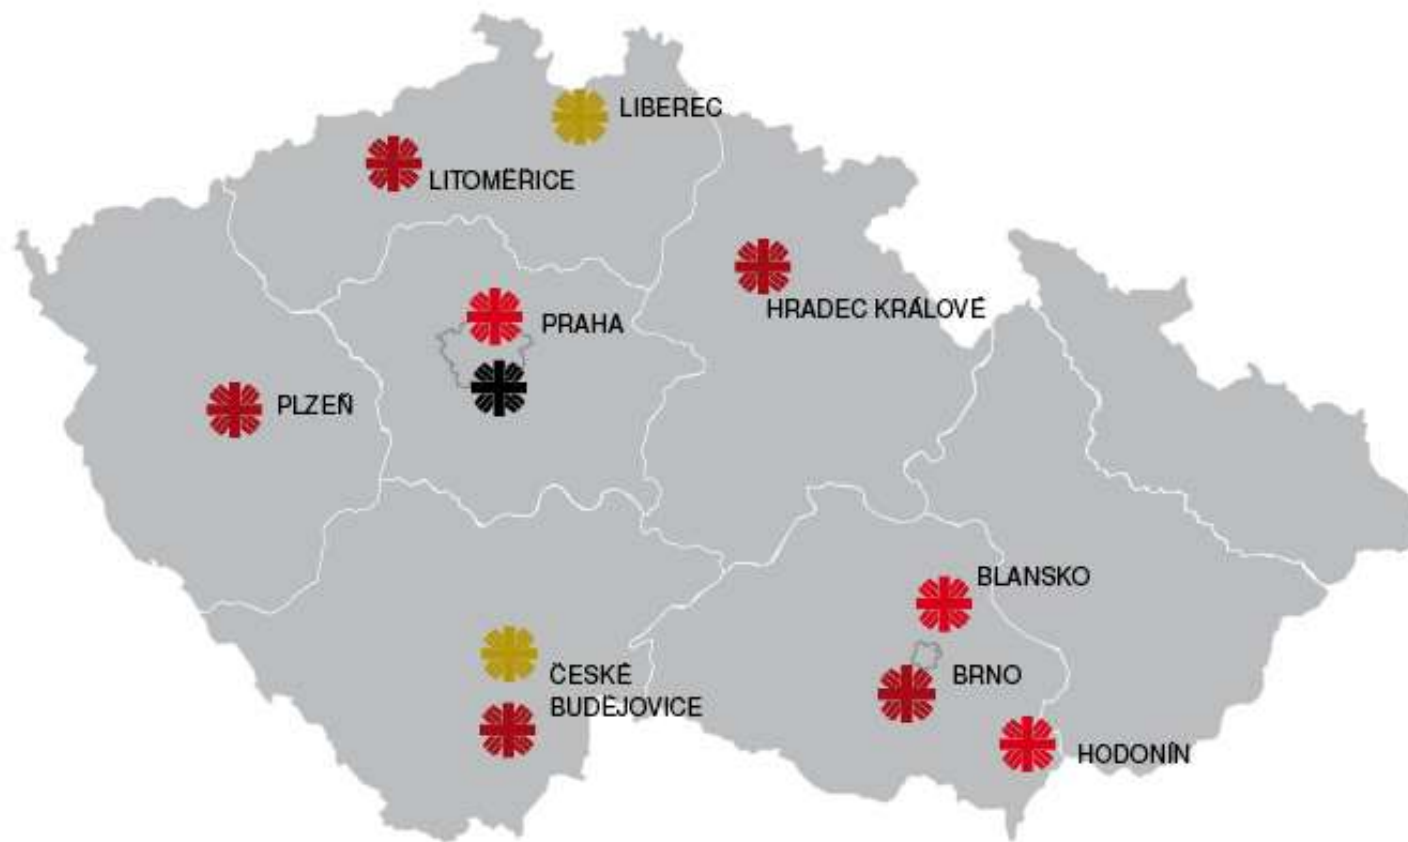

Služby Charity ČR pro migranty a uprchlíky

arcidiecézní charita

diecézní charita

oblastní a farní charity

Řeckokatolická charita